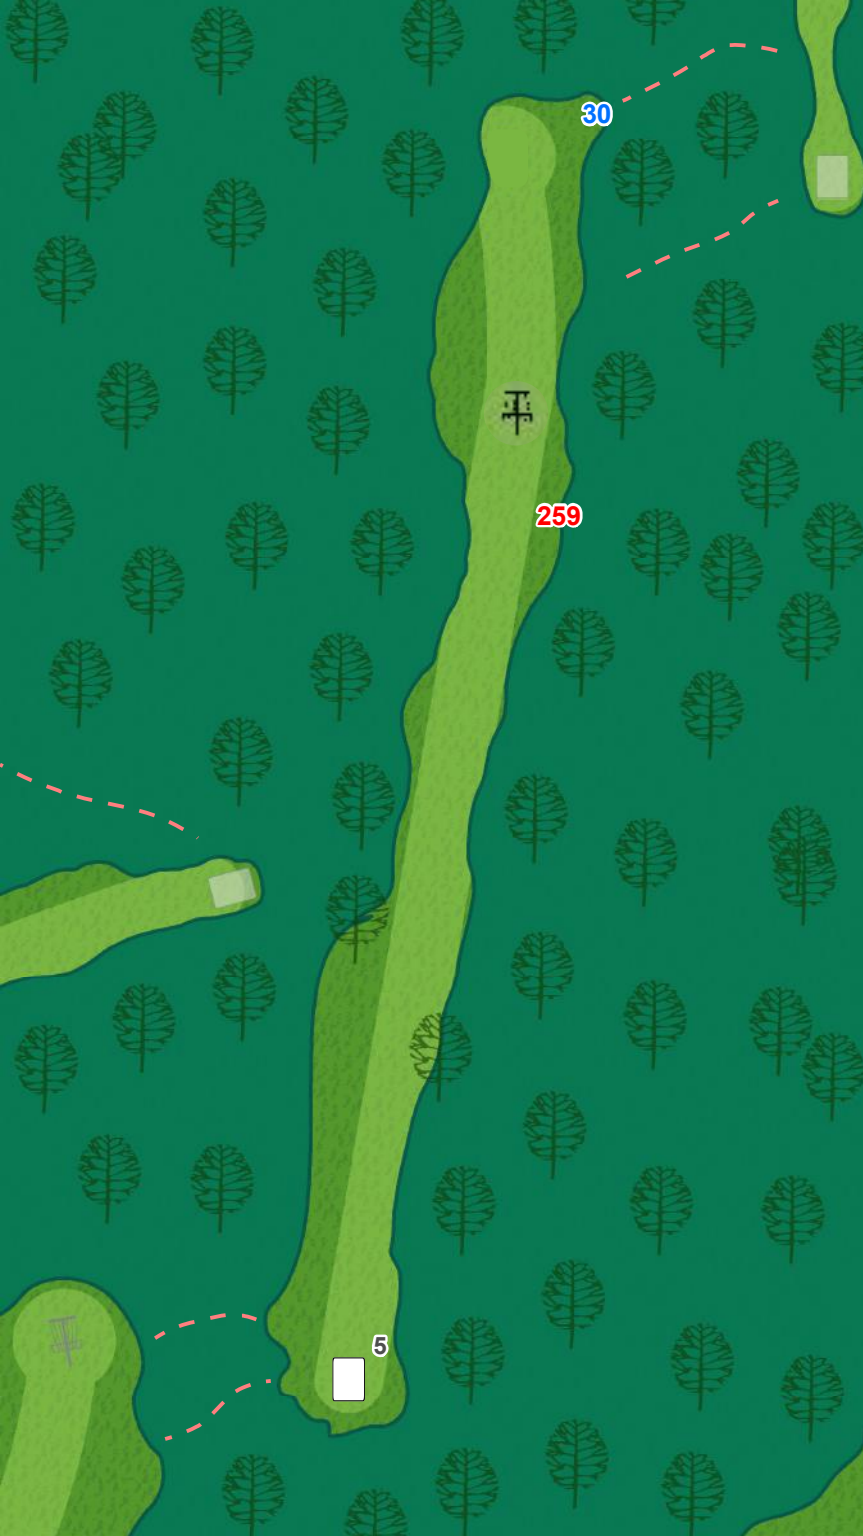

IL CENTRAL COLLEGE
DISC GOLF COURSE

1

Par 3

222

Long Pin

IL CENTRAL COLLEGE
DISC GOLF COURSE

2

Par 3

221

Long Pin

IL CENTRAL COLLEGE
DISC GOLF COURSE

3

Par 3

249

Long Pin

IL CENTRAL COLLEGE
DISC GOLF COURSE

4

Par 3

306

Short Pin

IL CENTRAL COLLEGE
DISC GOLF COURSE

5

Par 3

291