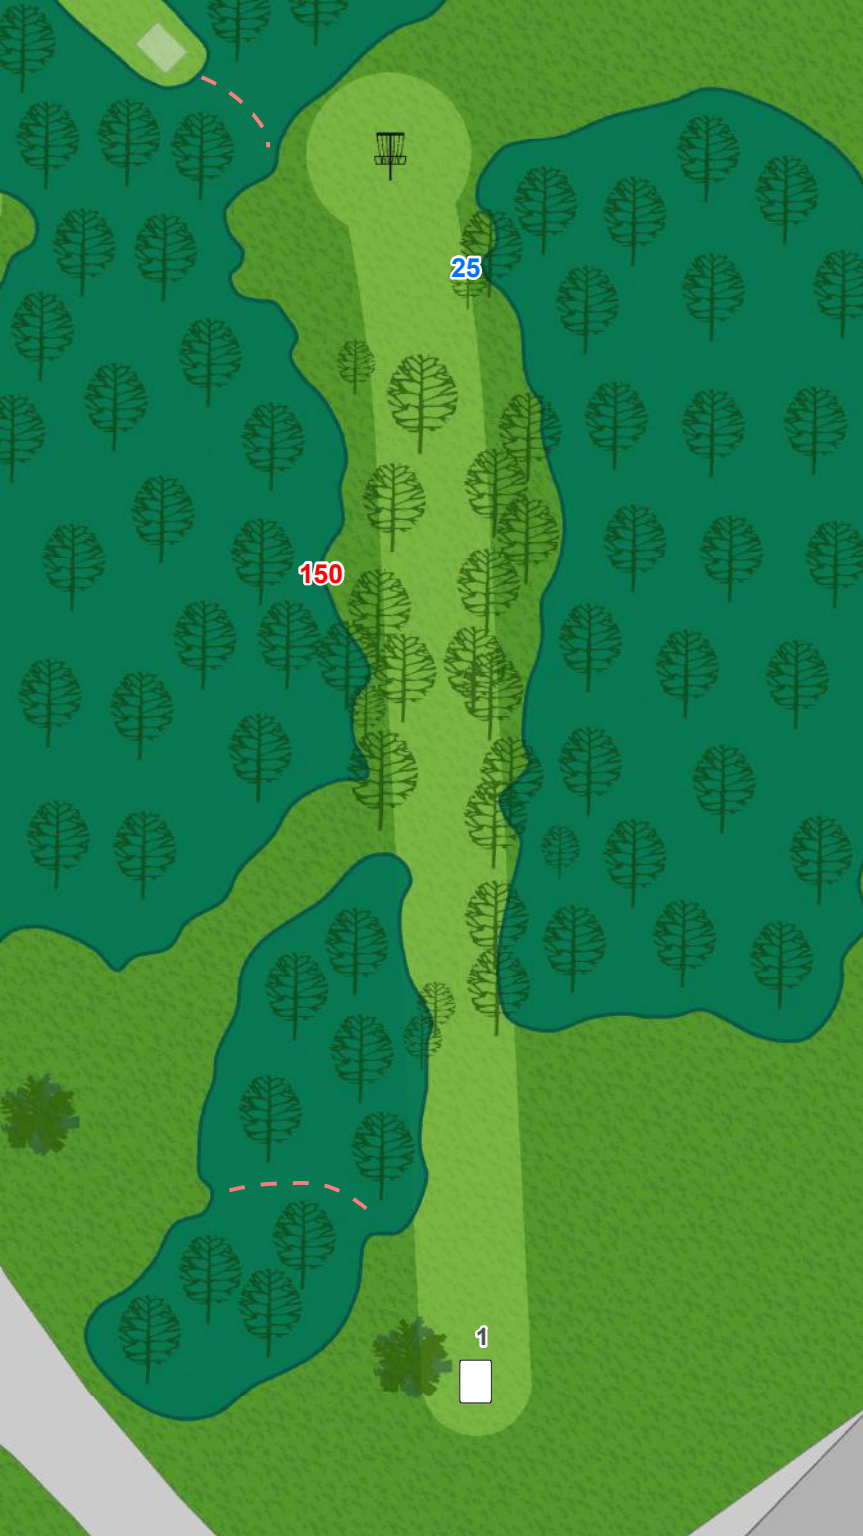

IL CENTRAL COLLEGE DISC GOLF COURSE

	1	2	3	4	5	6	7	8	9	Out	10	11	12	13	14	15	16	17	18	In	Total
Par	3	3	3	3	3	3	3	4	3	28	3	3	3	3	3	3	3	3	3	27	55
Distance	222	221	249	306	291	216	297	462	225	2489	267	221	231	234	219	234	201	216	219	2042	4531

IL CENTRAL COLLEGE
DISC GOLF COURSE

1

Par 3

222

Long Pin

IL CENTRAL COLLEGE
DISC GOLF COURSE

2

Par 3

221

Long Pin

IL CENTRAL COLLEGE
DISC GOLF COURSE

3

Par 3

249

Long Pin

IL CENTRAL COLLEGE
DISC GOLF COURSE

— — Out of Bounds

150 Distance From Tee

25 Distance To Hole