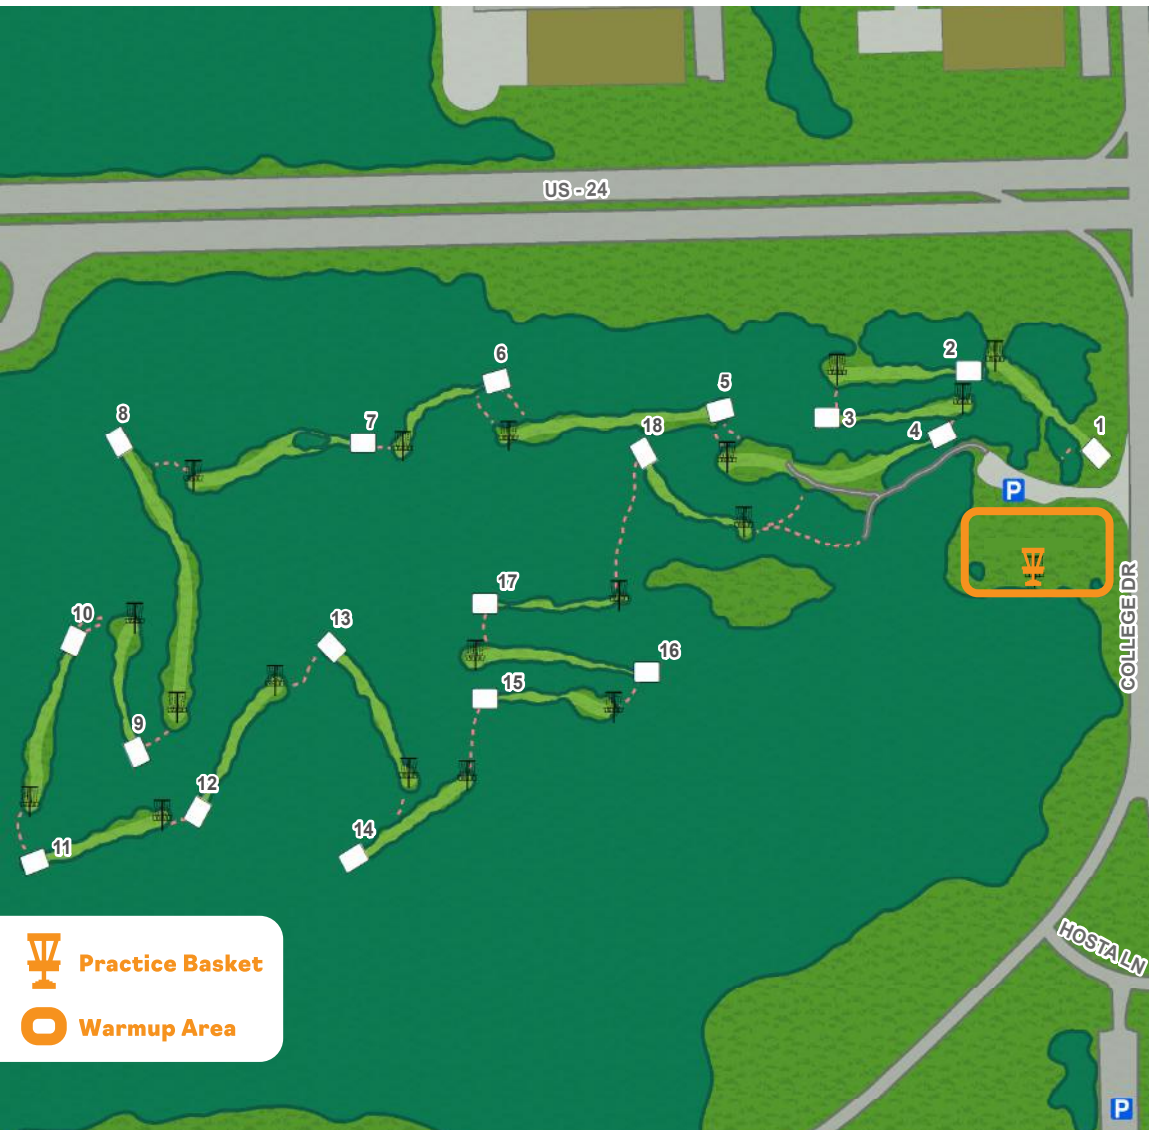

IL CENTRAL COLLEGE DISC GOLF COURSE

	1	2	3	4	5	6	7	8	9	Out	10	11	12	13	14	15	16	17	18	In	Total
Par	3	3	3	3	3	3	3	4	3	28	3	3	3	3	3	3	3	3	3	27	55
Distance	222	221	249	306	291	216	297	462	225	2489	267	221	231	234	219	234	201	216	219	2042	4531

IL CENTRAL COLLEGE
DISC GOLF COURSE

1

Par 3

222

Long Pin

IL CENTRAL COLLEGE
DISC GOLF COURSE

2

Par 3

221

Long Pin

IL CENTRAL COLLEGE
DISC GOLF COURSE

3

Par 3

249

Long Pin

IL CENTRAL COLLEGE
DISC GOLF COURSE

— — Out of Bounds

150 Distance From Tee

25 Distance To Hole