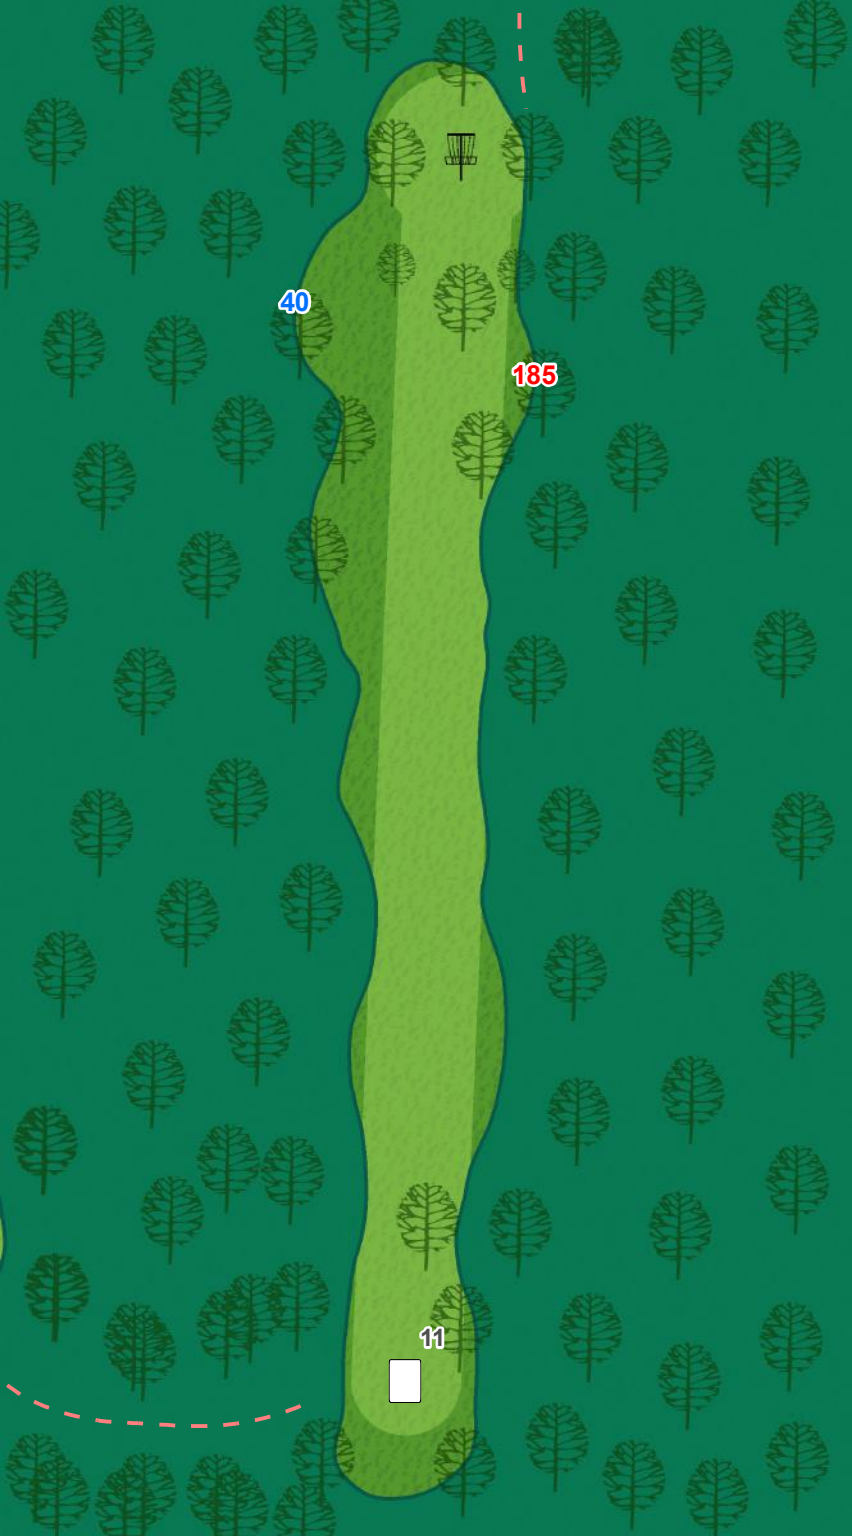

IL CENTRAL COLLEGE
DISC GOLF COURSE

11

Par 3

221

Long Pin