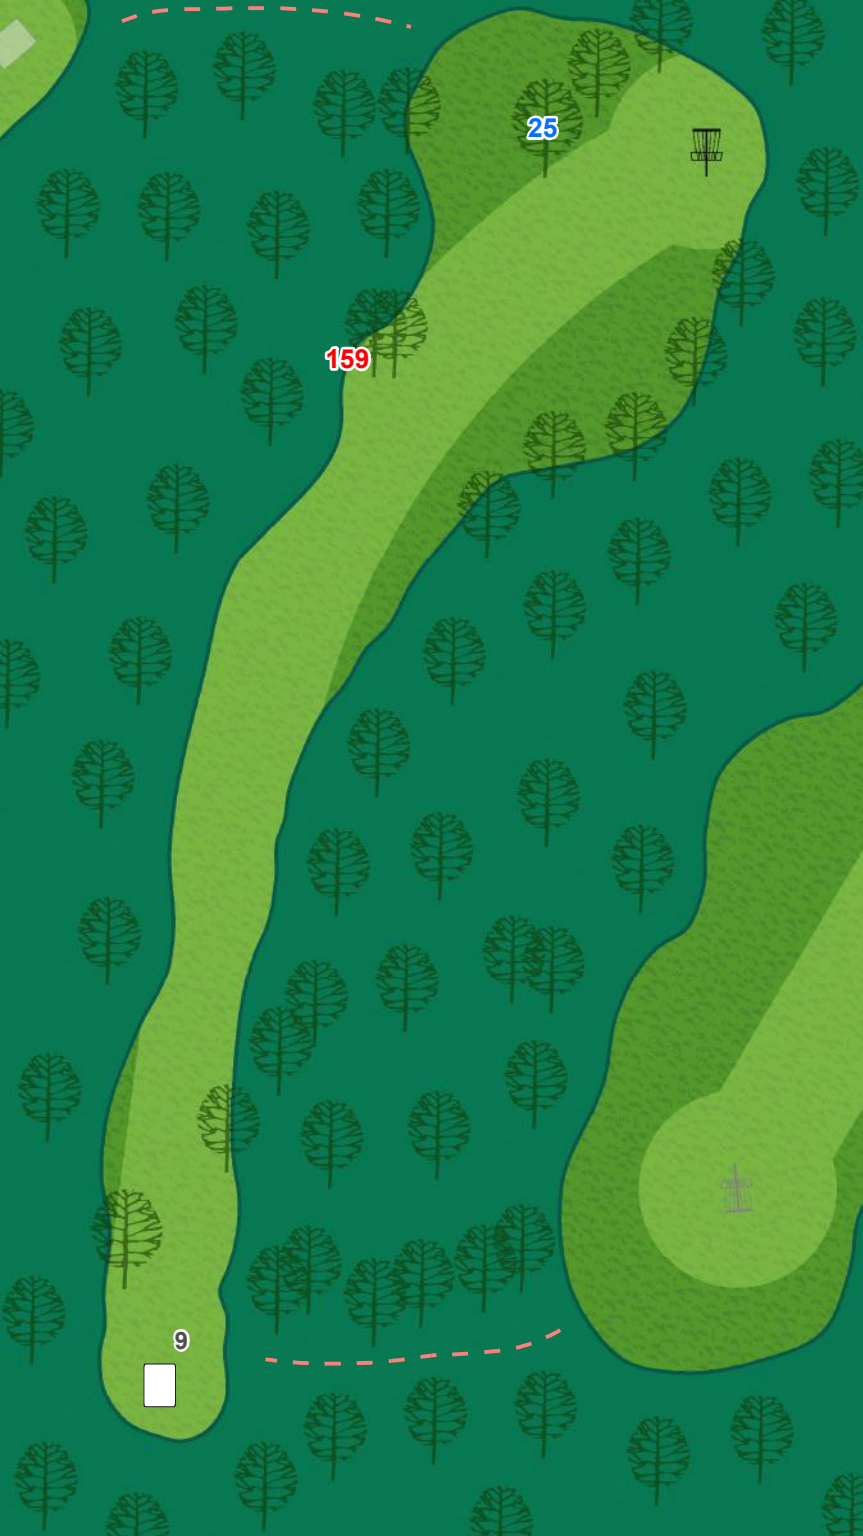

Par 3

297

Long Pin

8

Par 4

462

Short Pin

IL CENTRAL COLLEGE
DISC GOLF COURSE