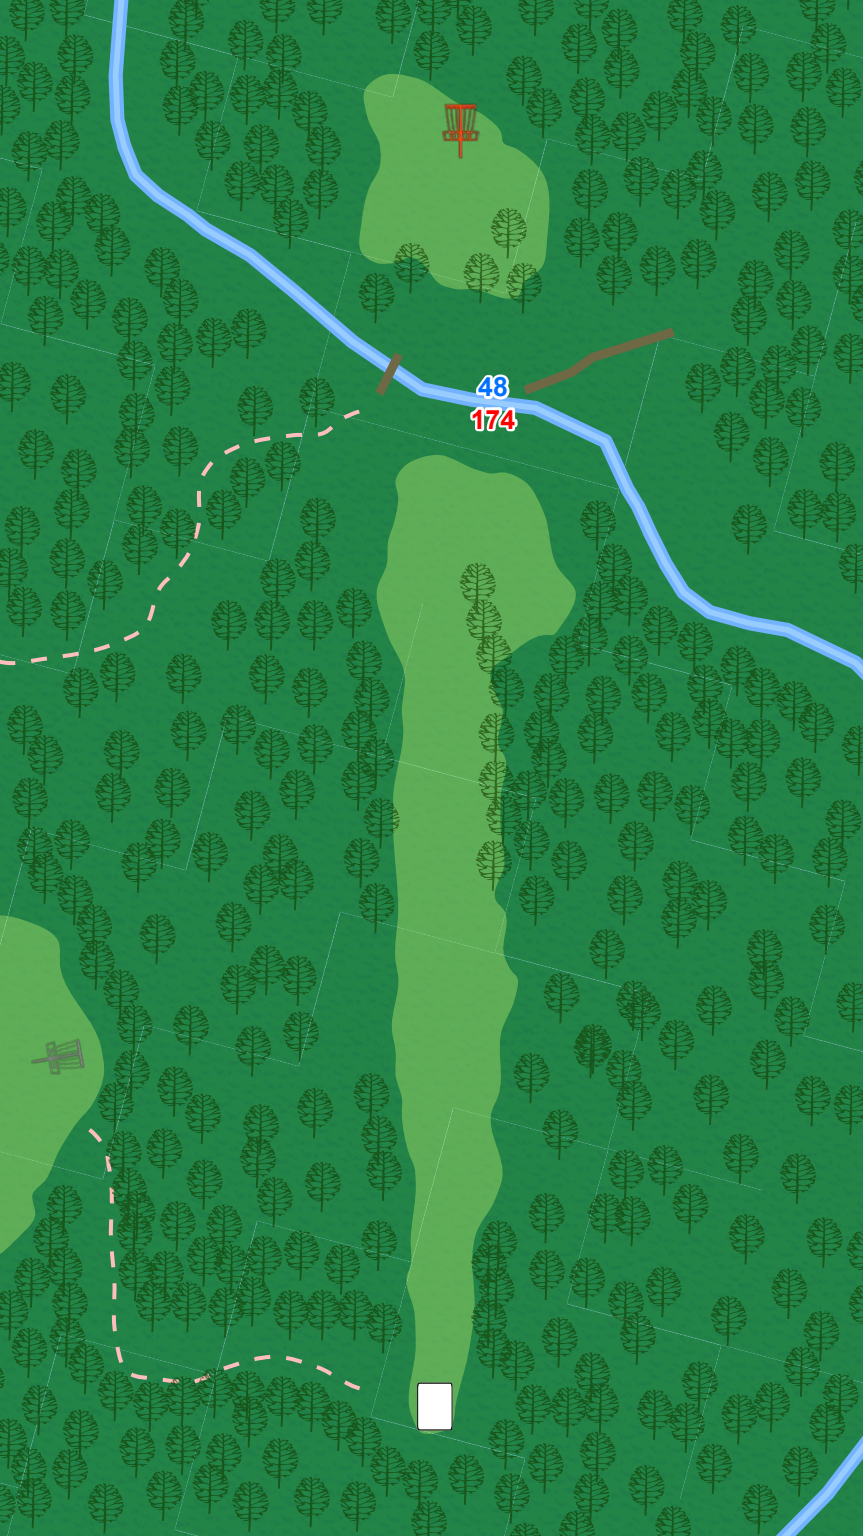

9

Par 3
228 ft

WESTWOOD PARK
DISC GOLF COURSE

10

Par 3
294 ft

11

Par 3
387 ft

OB left of rope line on left hand side that borders the creek. Water is casual everywhere else.

WESTWOOD PARK
DISC GOLF COURSE

12

Par 4
444 ft

OB over fence to the left; water is casual.

WESTWOOD PARK
DISC GOLF COURSE

13

Par 3
330 ft

OB over fence
to the left; water
is casual.

WESTWOOD PARK
DISC GOLF COURSE

14

Par 3
287 ft

Water is casual.

WESTWOOD PARK
DISC GOLF COURSE

15

Par 4
474 ft

WESTWOOD PARK
DISC GOLF COURSE

16

Par 3
216 ft

Water is casual.

46
229

WESTWOOD PARK
DISC GOLF COURSE

17

Par 3
281 ft

Water is casual.