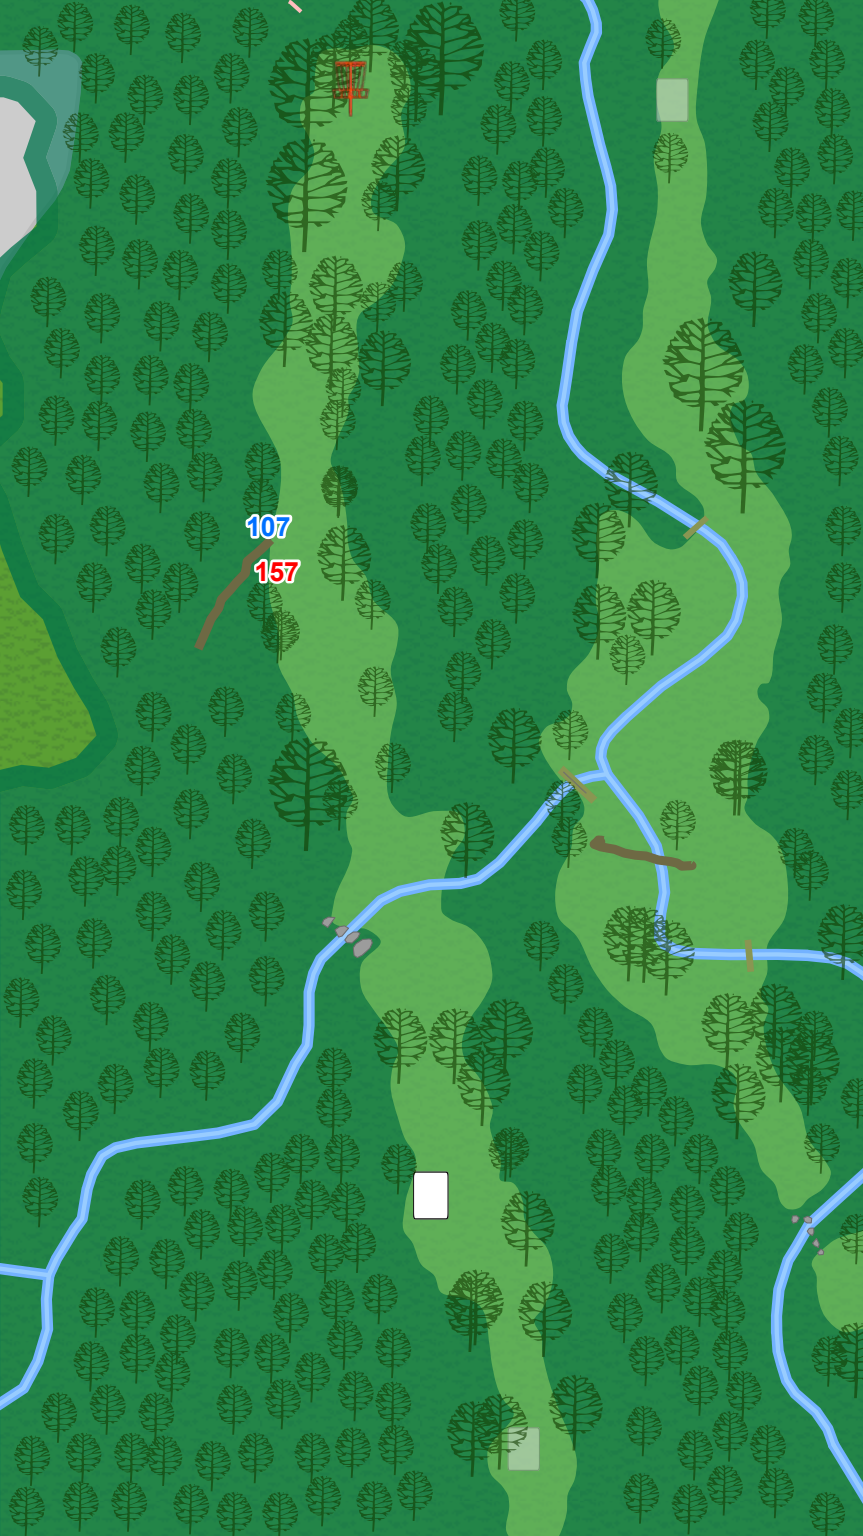

WESTWOOD PARK DISC GOLF COURSE

Westwood

Hole	1	2	3	4	5	6	7	8	9	10	11	12	13	14	15	16	17	18	Total
Par	3	3	3	4	3	3	3	3	3	3	3	4	3	3	4	3	3	3	57
Distance(FT)	258	276	219	405	315	186	294	435	228	294	387	444	330	287	474	216	281	354	5683
Distance(M)	79	84	67	123	96	57	90	133	69	90	118	135	101	87	144	66	86	108	1732

1

Par 3
258 ft

Water is casual.

WESTWOOD PARK
DISC GOLF COURSE

2

Par 3
276 ft

Water is casual.

Water
Tower

33
192

WESTWOOD PARK
DISC GOLF COURSE

3

Par 3
219 ft

Water is casual.

4

Par 4 405 ft

Alternate
Par 3
250 ft

Water is casual.

Alternate pin to
be used in
inclement
weather

25

78
262

5

Par 3
315 ft

6

Par 3
186 ft