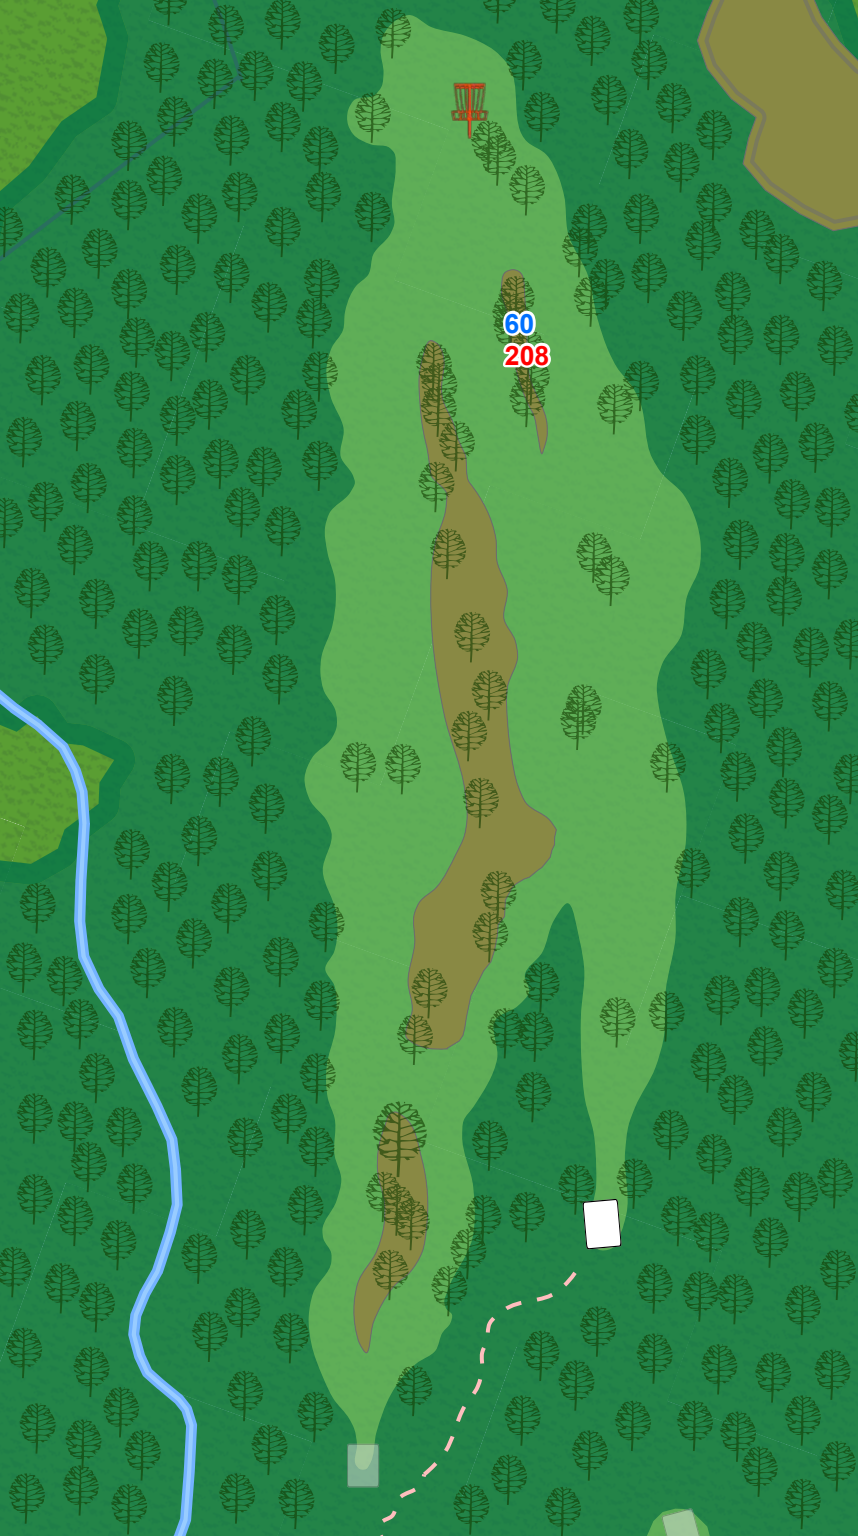

33
192

WESTWOOD PARK
DISC GOLF COURSE

3

Par 3
219 ft

Water is casual.

4

Par 4 405 ft

Alternate
Par 3
250 ft

Water is casual.

Alternate pin to
be used in
inclement
weather

25

78
262

5

Par 3
315 ft

6

Par 3
186 ft

Water is casual.

7

Par 3
294 ft

40
422

WESTWOOD PARK
DISC GOLF COURSE

8

Par 3
435 ft

105
136

9

Par 3
228 ft

WESTWOOD PARK
DISC GOLF COURSE

10

Par 3
294 ft

11

Par 3
387 ft

OB left of rope line on left hand side that borders the creek. Water is casual everywhere else.