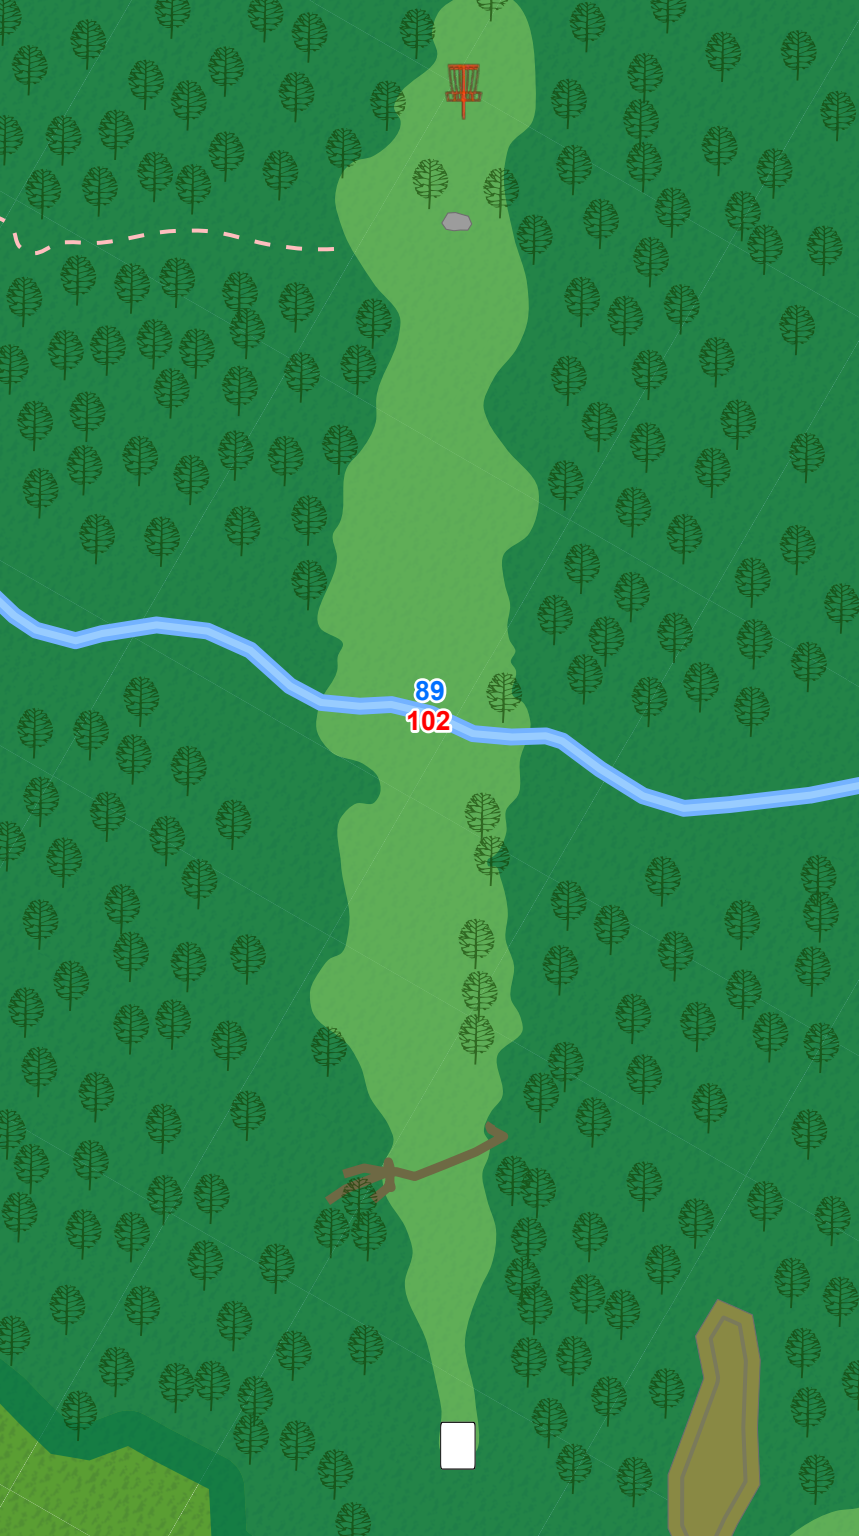

33
192

WESTWOOD PARK
DISC GOLF COURSE

3

Par 3
219 ft

Water is casual.

4

Par 4 405 ft

Alternate
Par 3
250 ft

Water is casual.

Alternate pin to
be used in
inclement
weather

25

78
262

5

Par 3
315 ft

6

Par 3
186 ft

Water is casual.

7

Par 3
294 ft

40
422

WESTWOOD PARK
DISC GOLF COURSE

8

Par 3
435 ft

105
136

9

Par 3
228 ft

WESTWOOD PARK
DISC GOLF COURSE

10

Par 3
294 ft

11

Par 3
387 ft

OB left of rope line on left hand side that borders the creek. Water is casual everywhere else.