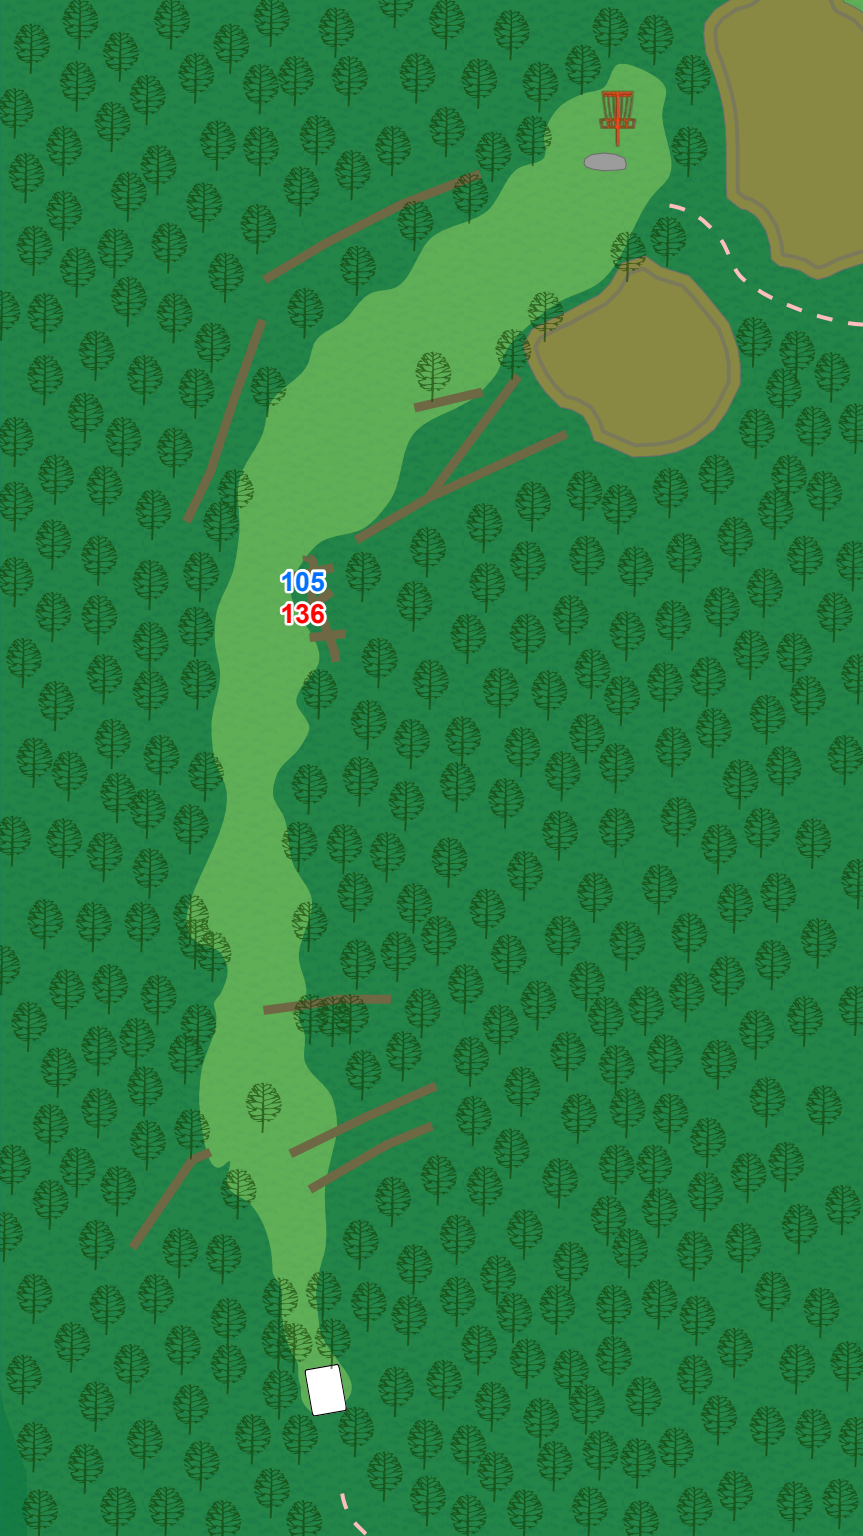

Water is casual.

Alternate pin to
be used in
inclement
weather

25

78
262

5

Par 3
315 ft

6

Par 3
186 ft

Water is casual.

7

Par 3
294 ft

40
422

WESTWOOD PARK
DISC GOLF COURSE

8

Par 3
435 ft

105
136

9

Par 3
228 ft

WESTWOOD PARK
DISC GOLF COURSE

10

Par 3
294 ft

11

Par 3
387 ft

OB left of rope line on left hand side that borders the creek. Water is casual everywhere else.

WESTWOOD PARK
DISC GOLF COURSE

12

Par 4
444 ft

OB over fence to the left; water is casual.

WESTWOOD PARK
DISC GOLF COURSE

13

Par 3
330 ft

OB over fence
to the left; water
is casual.