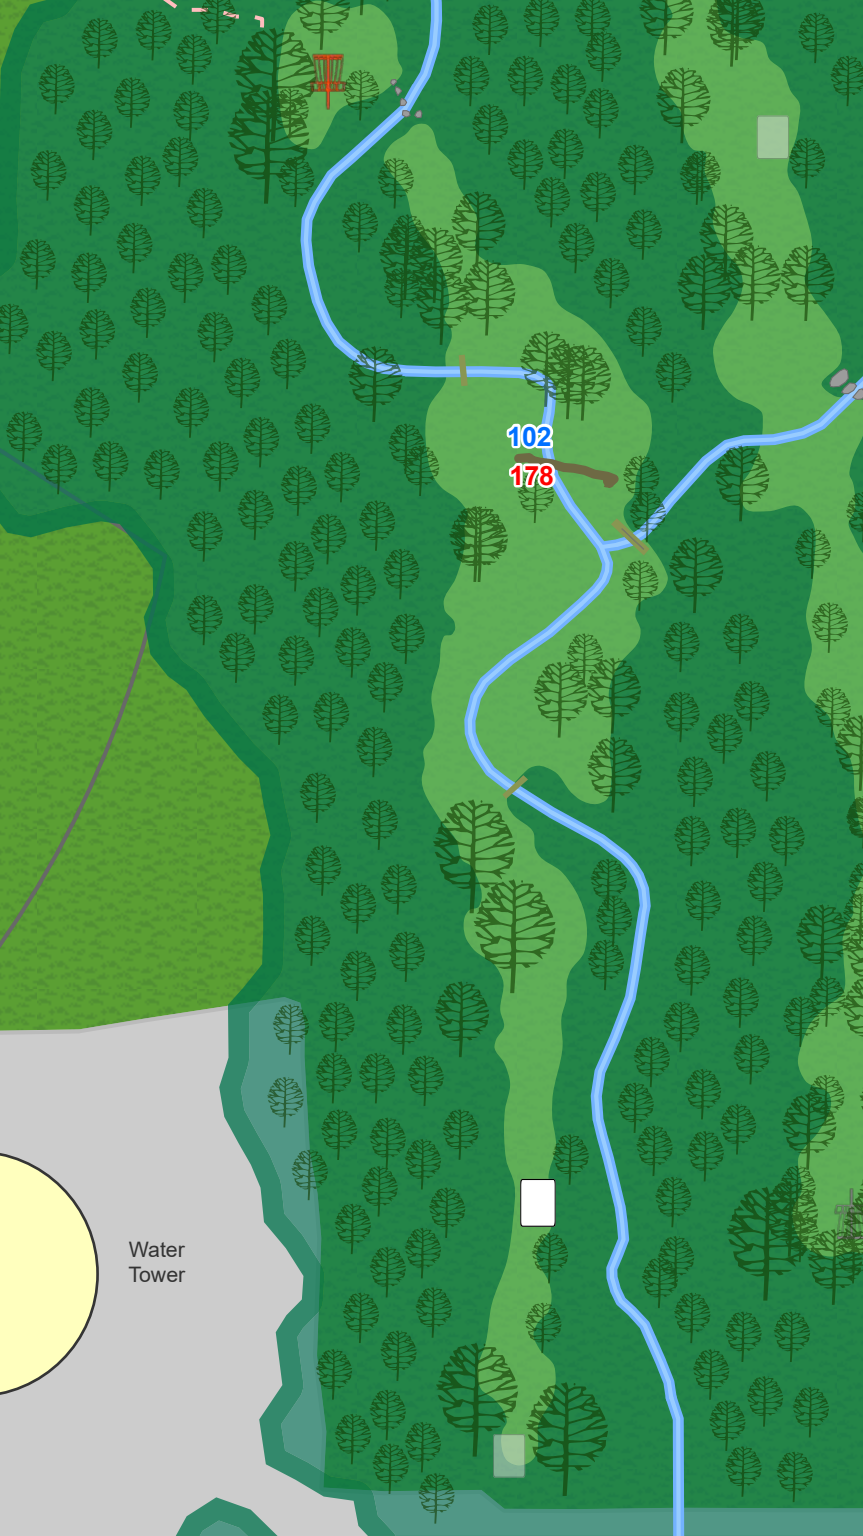

WESTWOOD PARK DISC GOLF COURSE

Westwood

Hole	1	2	3	4	5	6	7	8	9	10	11	12	13	14	15	16	17	18	Total
Par	3	3	3	4	3	3	3	3	3	3	3	4	3	3	4	3	3	3	57
Distance(FT)	258	276	219	405	315	186	294	435	228	294	387	444	330	287	474	216	281	354	5683
Distance(M)	79	84	67	123	96	57	90	133	69	90	118	135	101	87	144	66	86	108	1732

1

Par 3
258 ft

Water is casual.

WESTWOOD PARK
DISC GOLF COURSE

2

Par 3
276 ft

Water is casual.

Water
Tower

33
192

WESTWOOD PARK
DISC GOLF COURSE

3

Par 3
219 ft

Water is casual.

4

Par 4 405 ft

Alternate
Par 3
250 ft

9

Par 3
228 ft

WESTWOOD PARK
DISC GOLF COURSE

10

Par 3
294 ft

11

Par 3
387 ft

OB left of rope line on left hand side that borders the creek. Water is casual everywhere else.