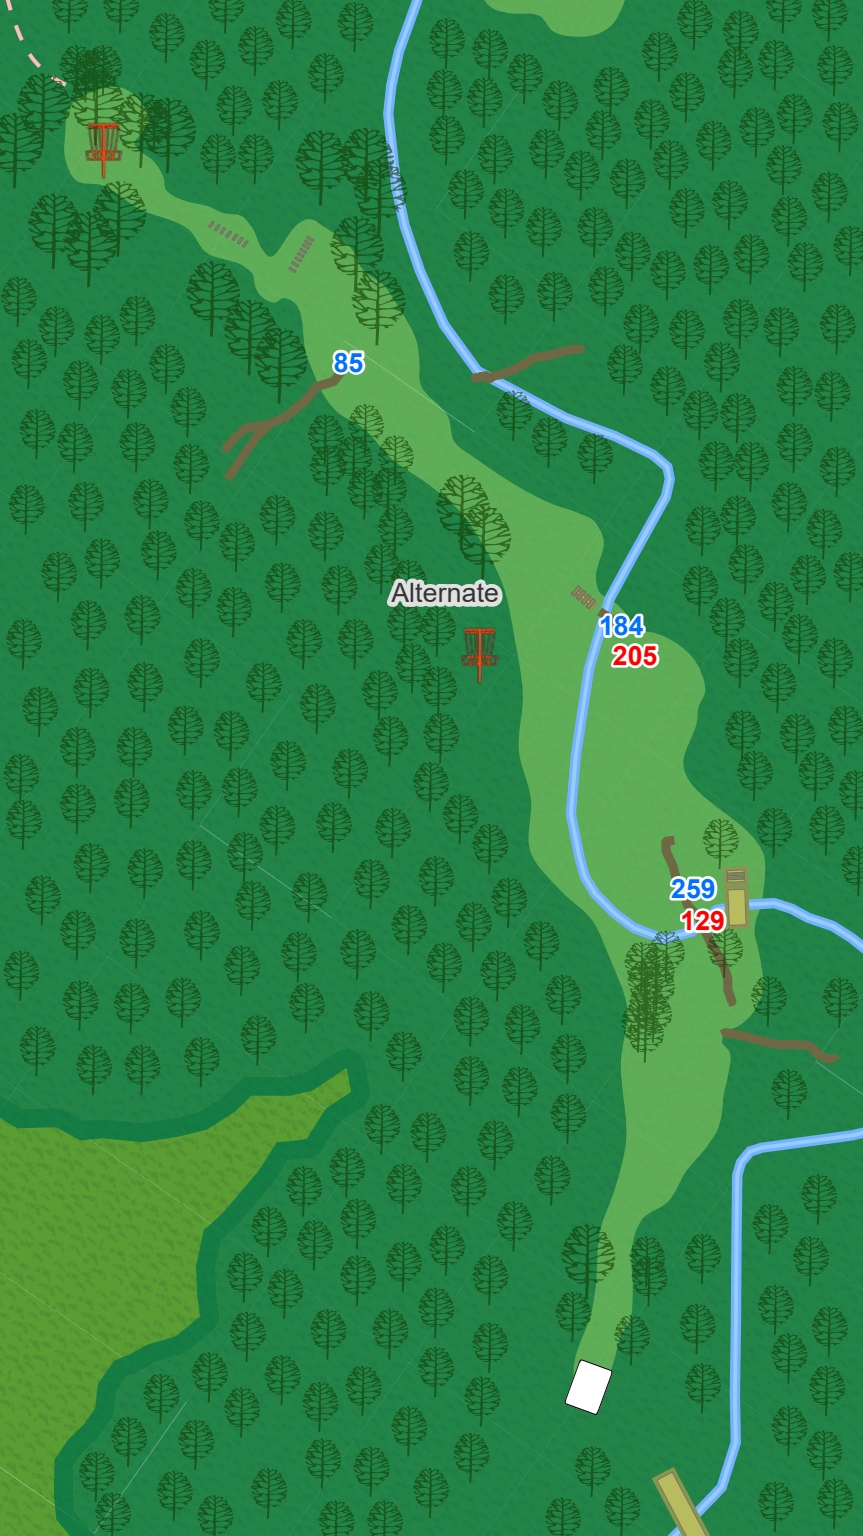

WESTWOOD PARK DISC GOLF COURSE

Westwood

Hole	1	2	3	4	5	6	7	8	9	10	11	12	13	14	15	16	17	18	Total
Par	3	3	3	4	3	3	3	3	3	3	3	4	3	3	4	3	3	3	57
Distance(FT)	258	276	219	405	315	186	294	435	228	294	387	444	330	287	474	216	281	354	5683
Distance(M)	79	84	67	123	96	57	90	133	69	90	118	135	101	87	144	66	86	108	1732

33
192

WESTWOOD PARK
DISC GOLF COURSE

3

Par 3
219 ft

Water is casual.

4

Par 4 405 ft

Alternate
Par 3
250 ft

Water is casual.

Alternate pin to
be used in
inclement
weather

25

78
262

5

Par 3
315 ft

6

Par 3
186 ft

9

Par 3
228 ft

WESTWOOD PARK
DISC GOLF COURSE

10

Par 3
294 ft

11

Par 3
387 ft

OB left of rope line on left hand side that borders the creek. Water is casual everywhere else.